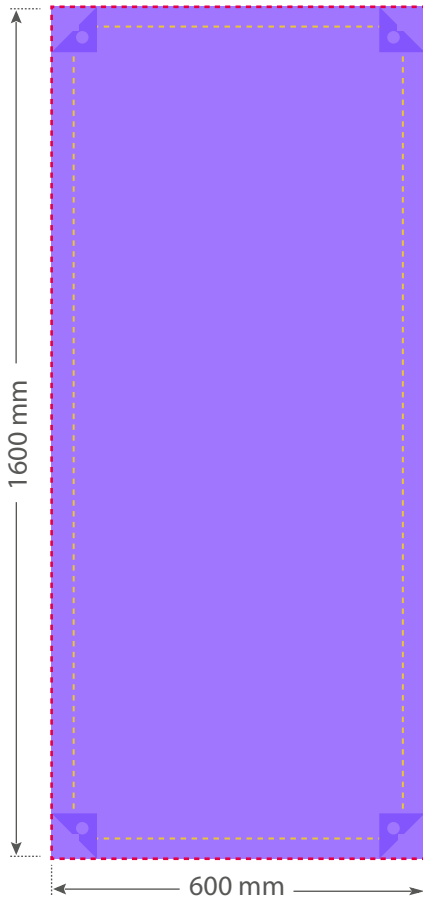

KAKEMONO PORTRAIT 600 x 1600 mm

FORMAT DU FICHER ATTENDU : 600 x 1600 mm

- Format du document
- Distance de sécurité à 10 mm du bord du document fini
- Oeillets - Aucun élément important ne doit être placé aux 4 coins du document dans un carré de 60 mm de côté.

distance de sécurité oeillet : carré de 60 mm de côté aux 4 coins.

distance de sécurité : 10 mm

1 SEUL FICHER au format PDF ou JPEG

- Vos fichiers doivent être préparés SANS AUCUN REPÈRE D'IMPRESSION (pas de traits de coupe, pas de traits de plis, pas de repères de montage, pas de gammes de couleurs ...)**