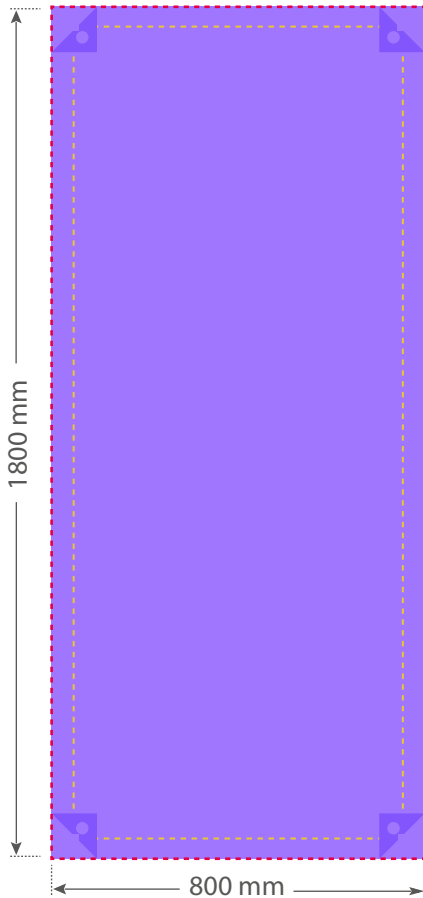

KAKEMONO PORTRAIT 800 x 1800 mm

FORMAT DU FICHER ATTENDU : 800 x 1800 mm

- Format du document
- Distance de sécurité à 10 mm du bord du document fini
- Oeillets - Aucun élément important ne doit être placé aux 4 coins du document dans un carré de 60 mm de côté.

distance de sécurité oeillet : carré de 60 mm de côté aux 4 coins.

distance de sécurité : 10 mm

1 SEUL FICHER au format PDF ou JPEG

- Vos fichiers doivent être préparés SANS AUCUN REPÈRE D'IMPRESSION (pas de traits de coupe, pas de traits de plis, pas de repères de montage, pas de gammes de couleurs ...)**