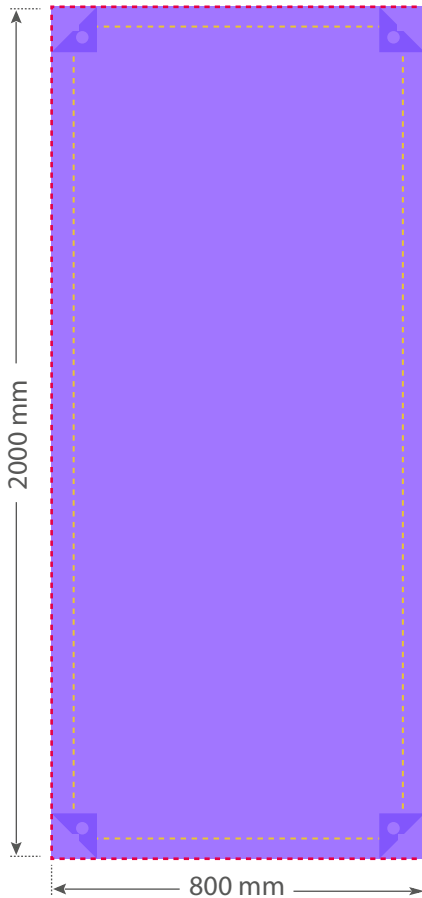

KAKEMONO PORTRAIT 800 x 2000 mm

FORMAT DU FICHER ATTENDU : 800 x 2000 mm

- Format du document
- Distance de sécurité à 10 mm du bord du document fini
- Oeillets - Aucun élément important ne doit être placé aux 4 coins du document dans un carré de 60 mm de côté.

distance de sécurité oeillet : carré de 60 mm de côté aux 4 coins.

distance de sécurité : 10 mm

1 SEUL FICHER au format PDF ou JPEG

- Vos fichiers doivent être préparés SANS AUCUN REPÈRE D'IMPRESSION (pas de traits de coupe, pas de traits de plis, pas de repères de montage, pas de gammes de couleurs ...)**